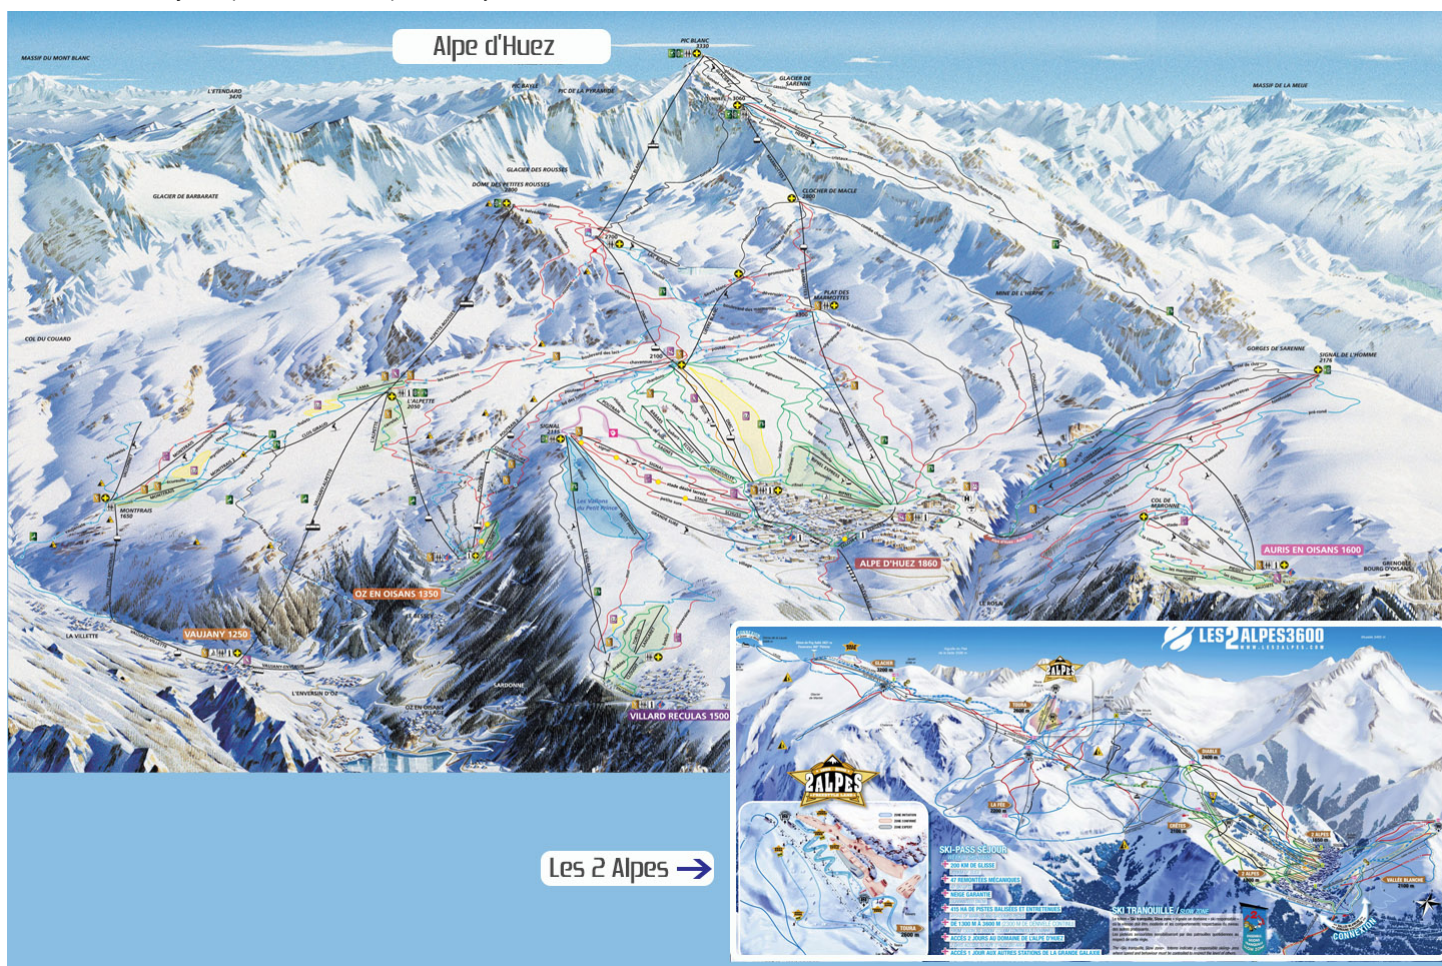

#### Síbérlet információk

A csomagárainkban foglalt síbérlet: 6 napos HUE Gr. Galaxie (13-64 év)

További elővételben vásárolható síbérletek (legkésőbb az utolsó részvételi díj befizetésekor rendelhetők meg, árak a következő oldalon):

- 6 napos Grande Galaxie (5-12 év)
- 6 napos Grande Galaxie (65-71 év)
- 6 napos Grande Galaxie (>72 év)

A síbérletek a teljes Alpe d'Huez síterepre érvényesek.

A síbérlet a teljes Alpe d'Huez-Auris-Oz-Vaujany pályarendszerre érvényes.

A bérlet két tetszőleges napon érvényes még Les 2 Alpes síterepén is egyéni utazással, illetve turnustól függően autóbusszal utazó vendégeinket ingyenes kirándulás keretében átszállítjuk egy napra (ez a program nem minden héten indul).

A Grande Galaxie keretében ugyancsak egyéni utazással Serre Chevalier, Montgenèvre, Sestriere (IT) terepeire is érvényes a bérlet 1-1 napra a bérelthez kapott Grande Galaxie igazolószelvényvel (kivéve az előszezonban, ami általában Karácsonyig tart).